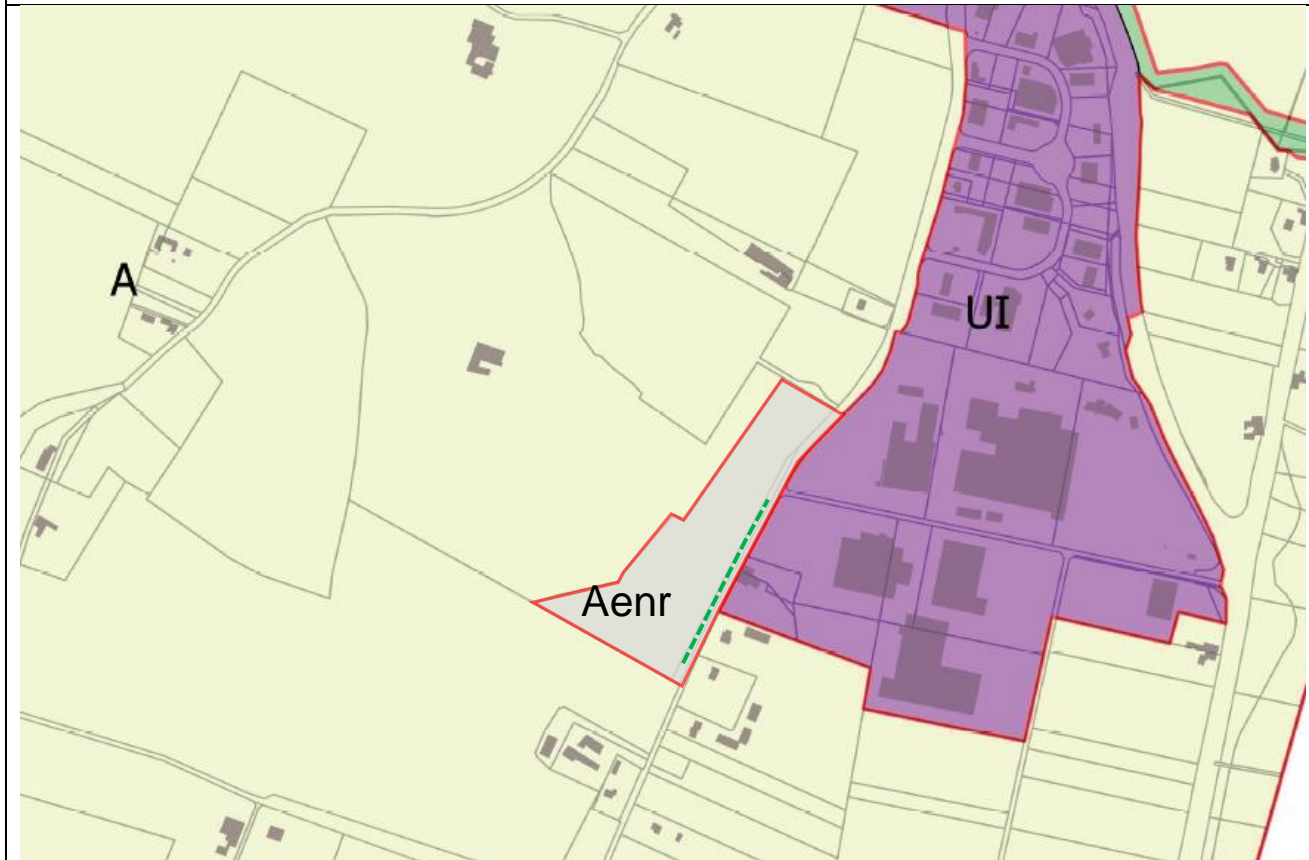

Département de la Drôme

MODIFICATION PLU LORIOL-SUR-DROME

3 – Pièce graphique modifiée :

- Extrait du plan de zonage modifié

Juillet 2024

BEAUR

Claude BARNERON Urbaniste O.P.Q.U.
10 rue Condorcet – 26100 ROMANS-SUR-ISERE
Tel : 04.75.72.42.

juil.-24
5.24.110

Extrait zonage PLU actuel

Extrait zonage PLU après modification

----- Haie à planter