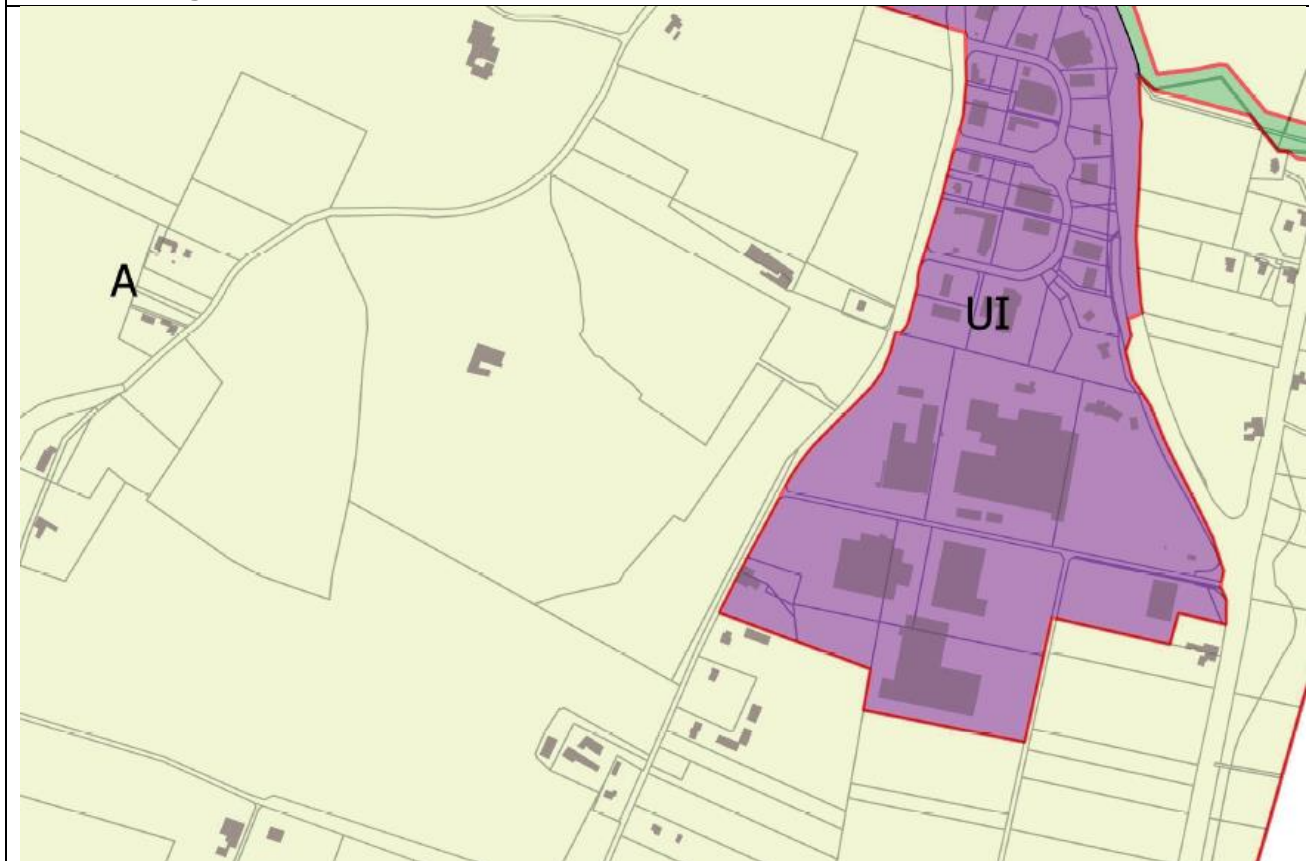

Département de la Drôme

MODIFICATION PLU LORIOL-SUR-DROME

3 – Pièce graphique modifiée :

- Extrait du plan de zonage modifié

Juillet 2024

BEAUR

Claude BARNERON Urbaniste O.P.Q.U.
10 rue Condorcet – 26100 ROMANS-SUR-ISERE
Tel : 04.75.72.42.

juil.-24
5.24.110

Extrait zonage PLU actuel

Extrait zonage PLU après modification

----- Haie à planter