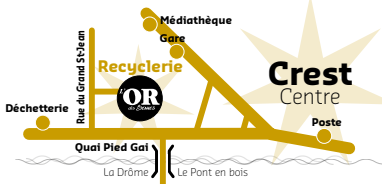

Nouveau à Crest, votre Recyclerie créative !

L'OR DES BENNES

Déposer vos objets à la recyclerie...

- Génère une **économie sociale et solidaire**.
- Valorise la réparation, le réemploi et le **recyclage**.
- Participe à la **création d'emplois**.

L'espace de vente

Un local de 500 m² où vous trouverez :
électroménager, mobilier, vaisselle, puériculture, bibelots, librairie, textile, luminaires, etc, à petit prix...

Vous trouverez des ateliers...

- **D'échange** de savoir faire
- **De relooking** de meubles, textile et tout objet source d'inspiration.

La boutique des « créacycleurs »

Un espace dédié aux objets **valorisés artistiquement**.

Tombez sous le charme d'une création unique !

Ouverture à la vente et dépôt
Trouvez ce qui vous plaît • Horaires d'hiver
• **mercredi et vendredi de 13h30 à 18h**
• **samedi de 9h30 à 18h**

82 Chemin du Grand Saint-Jean - ZI Pied Gai - 26400 Crest